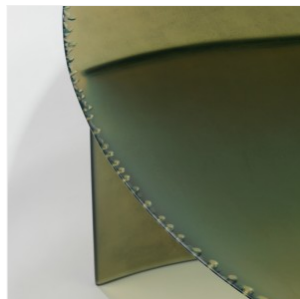

### NEW WAVE | GLAZED - TABLE BASSE

DIMENSIONS: D 130 x H 40 cm

FINITIONS: Fibre de verre et résine appliquées en fines couches à la main

Chaque pièce est faite à la main par le designer et signée

Autres dimensions et coloris sur demande